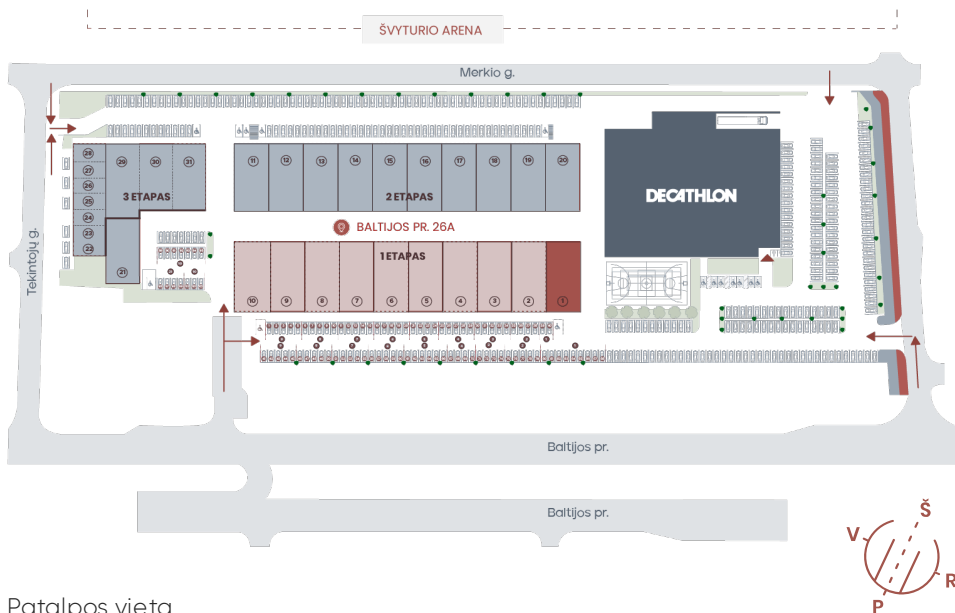

Naujas prekybos miestelis

Stock office – daugiafunkcinės paskirties patalpos prekybai, biurams ir sandėliavimui Baltijos pr. 26A, Klaipėdoje.

PATALPOS NR.	PLOTAS	PLOTAS	STATUSAS
1	per 2 aukštus	per 1 aukštą	Išnuomota

Patalpos vieta

SIMONAS ŠVĖGŽDA

+370 686 49 230 — info@stocko.lt — stocko.lt

Baltijos pr. 26A, Klaipėda

1 aukšto planas

2 aukšto planas

Galimybė jungti patalpas pagal Jūsų verslo poreikius.

PROJEKTĄ PLĖTOJA
GALIO
group